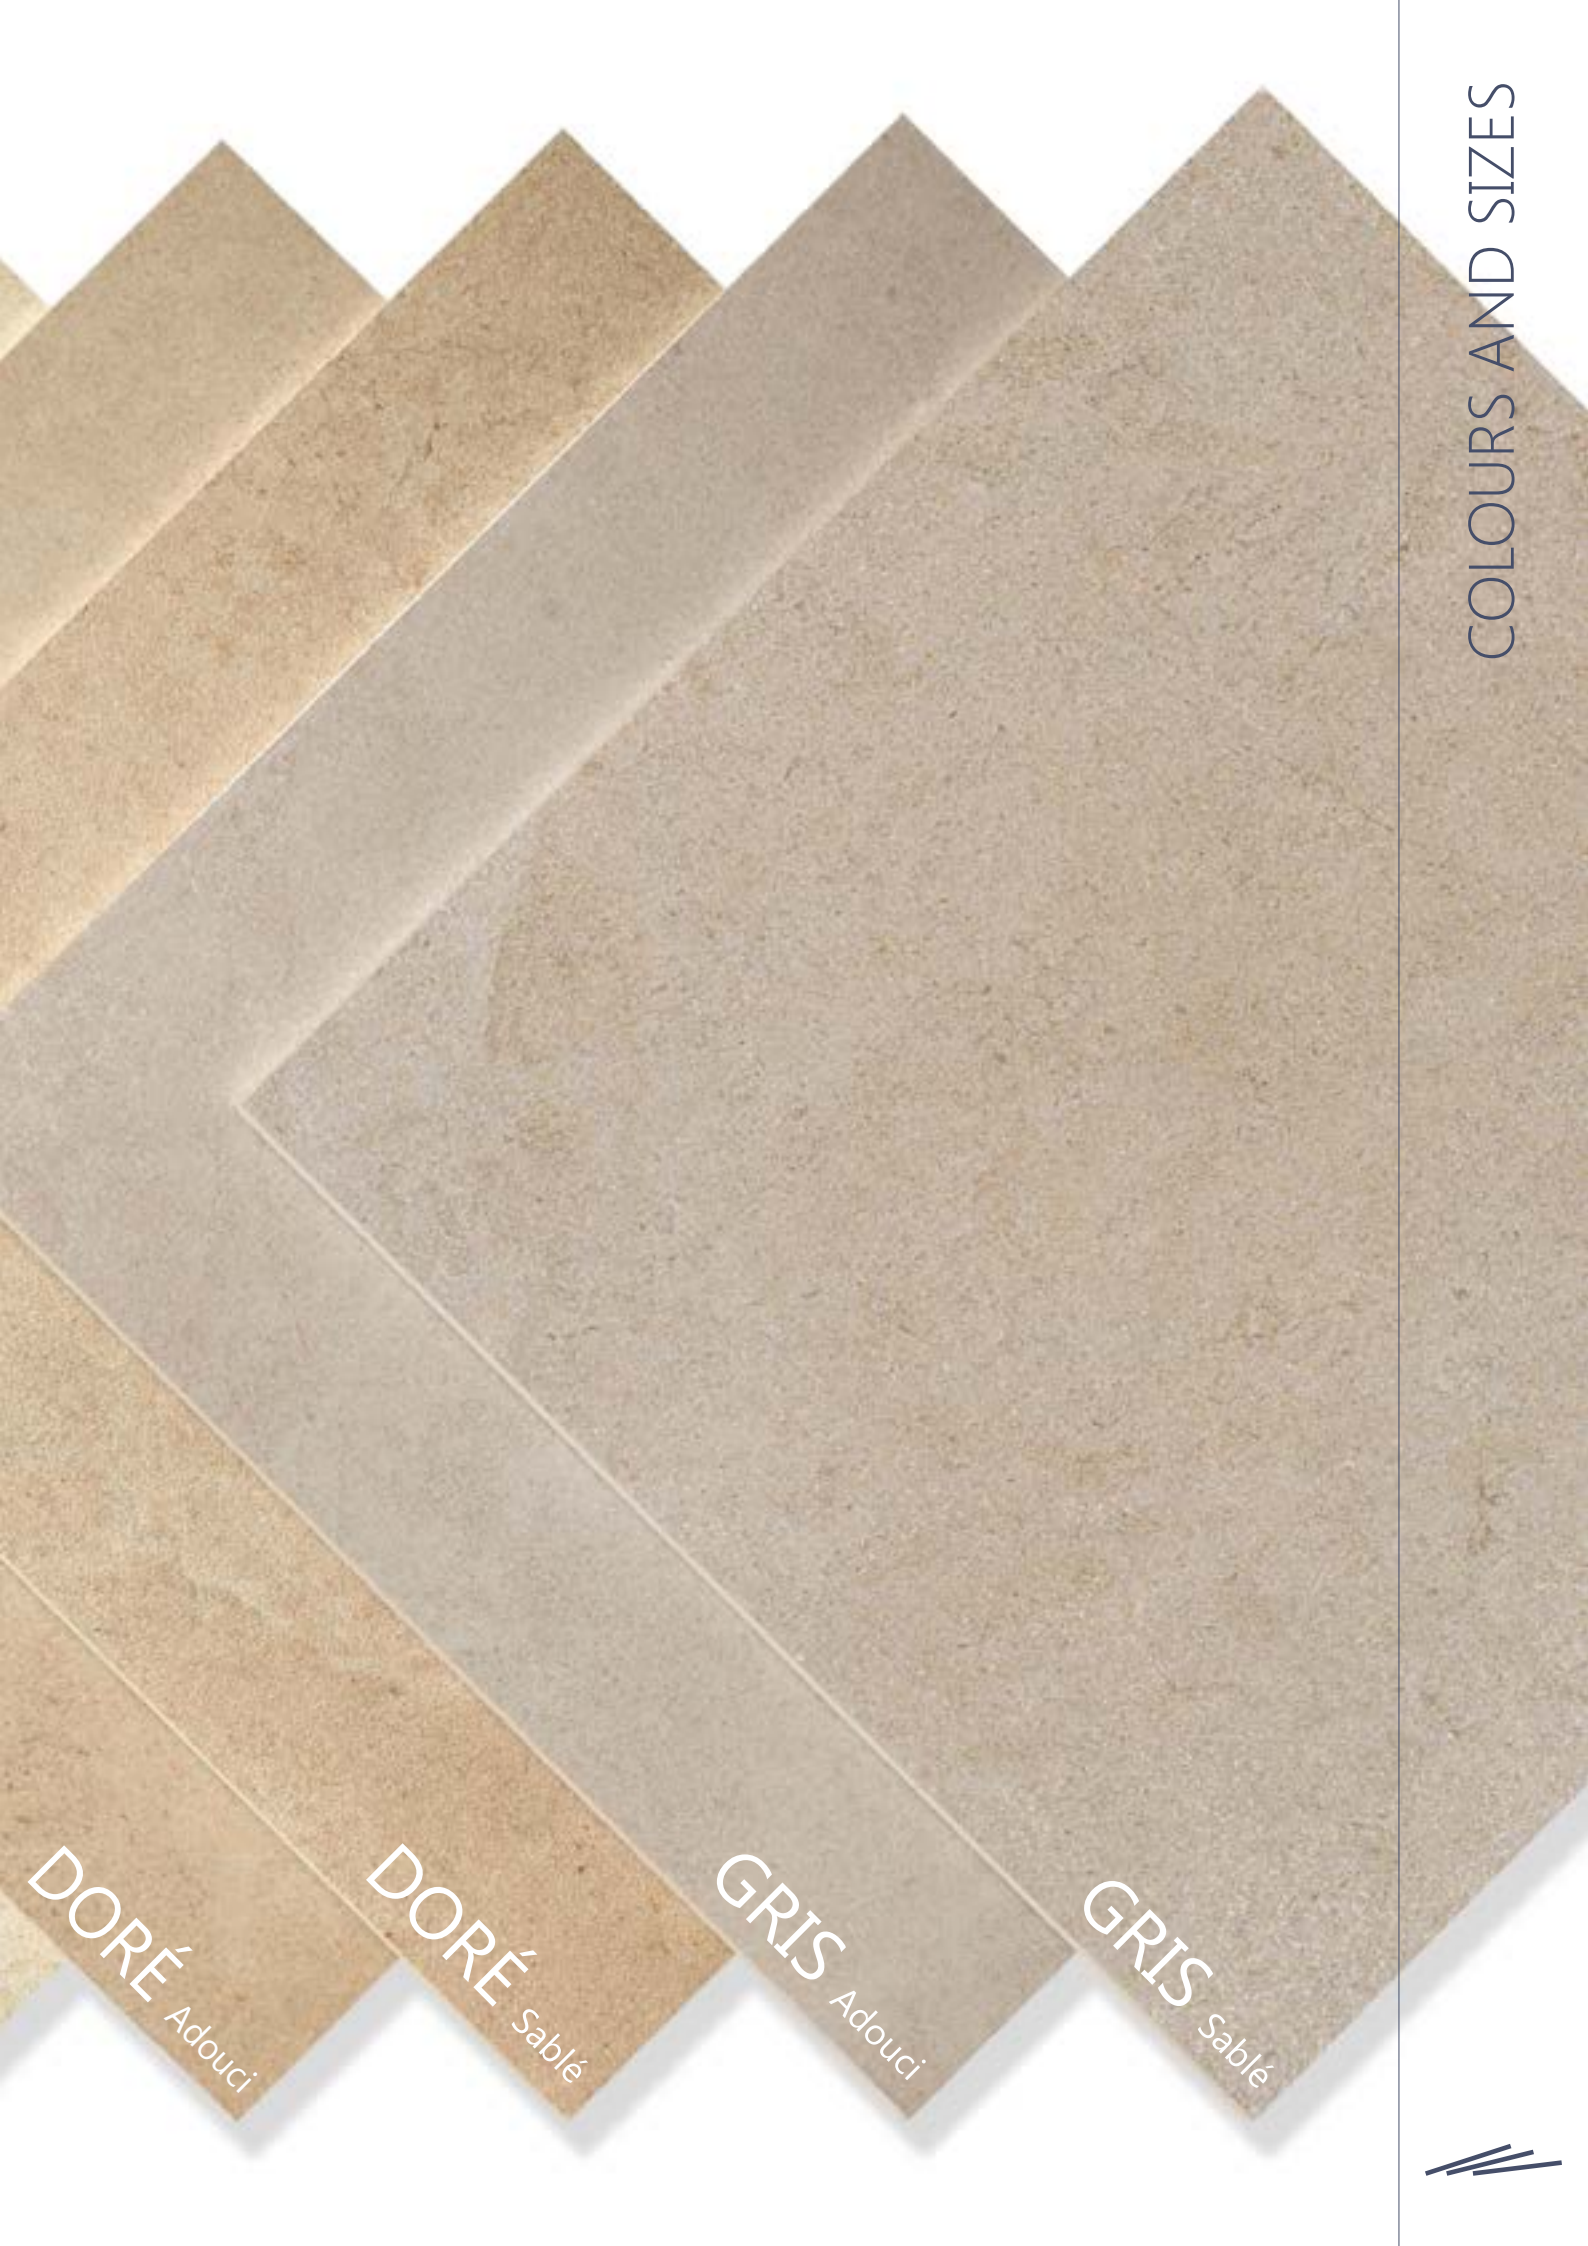

Blustyle
by COTTO D'ESTE

BOURGOGNE
L'ELEGANCE DE LA TRADITION

Blustyle[®] | BELLA
PER
SEMPRE
by COTTO D'ESTE

BOURGOGNE
L'ELEGANCE DE LA TRADITION

CLAIR Adouci

CLAIR Sable

COLOURS AND SIZES

DORÉ Adouci