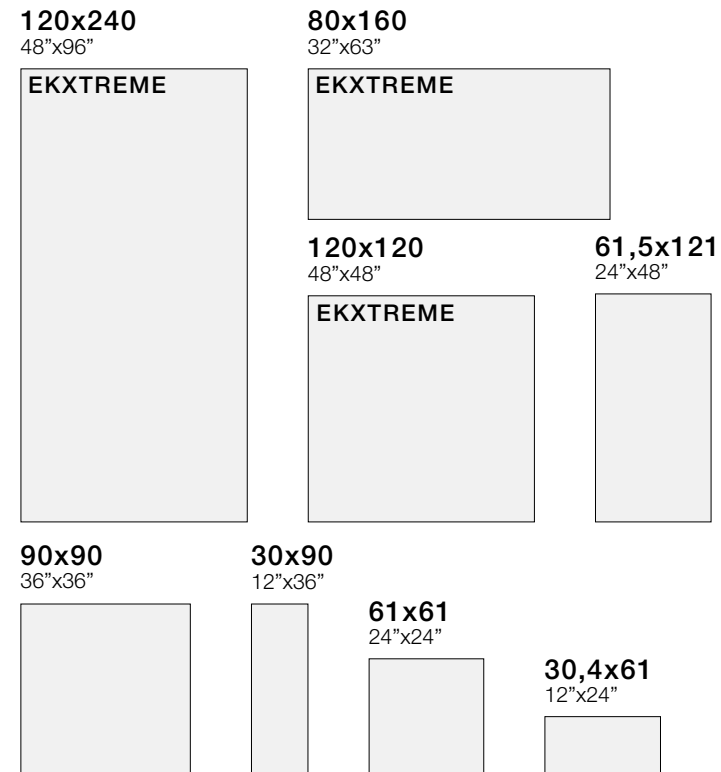

CONCEPT

Gres Porcellanato Colorato In Massa . Porcelain Stoneware Coloured In Body
Grès Cérame Coloré Dans La Masse . Durchgefärbtes Feinsteinzeug

TECH INFO

SIZES

SURFACES

EKXTREME - Rettificato . Rectified . Rectifié . Rektifiziert

80x160 (Pearl, Greige)
120x120 (Pearl, Greige)
120x240 (Pearl, Greige)

Rettificato . Rectified . Rectifié . Rektifiziert

30x90 (Pearl, Greige)
30x90 (Decoro Stripes Pearl, Decoro Stripes Greige)
30x90 (Decoro Squares)
30,4x61 (Pearl, Greige)
61x61 (Pearl, Greige)
61,5x121 (Pearl, Greige)
90x90 (Pearl, Greige)