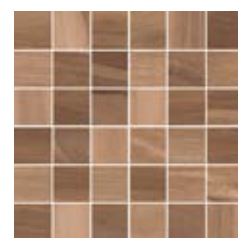

MOSAICO 36 PZ. (5x5)
30,2x30,2 . 12"x12"
CEDRO Nat. 12,04